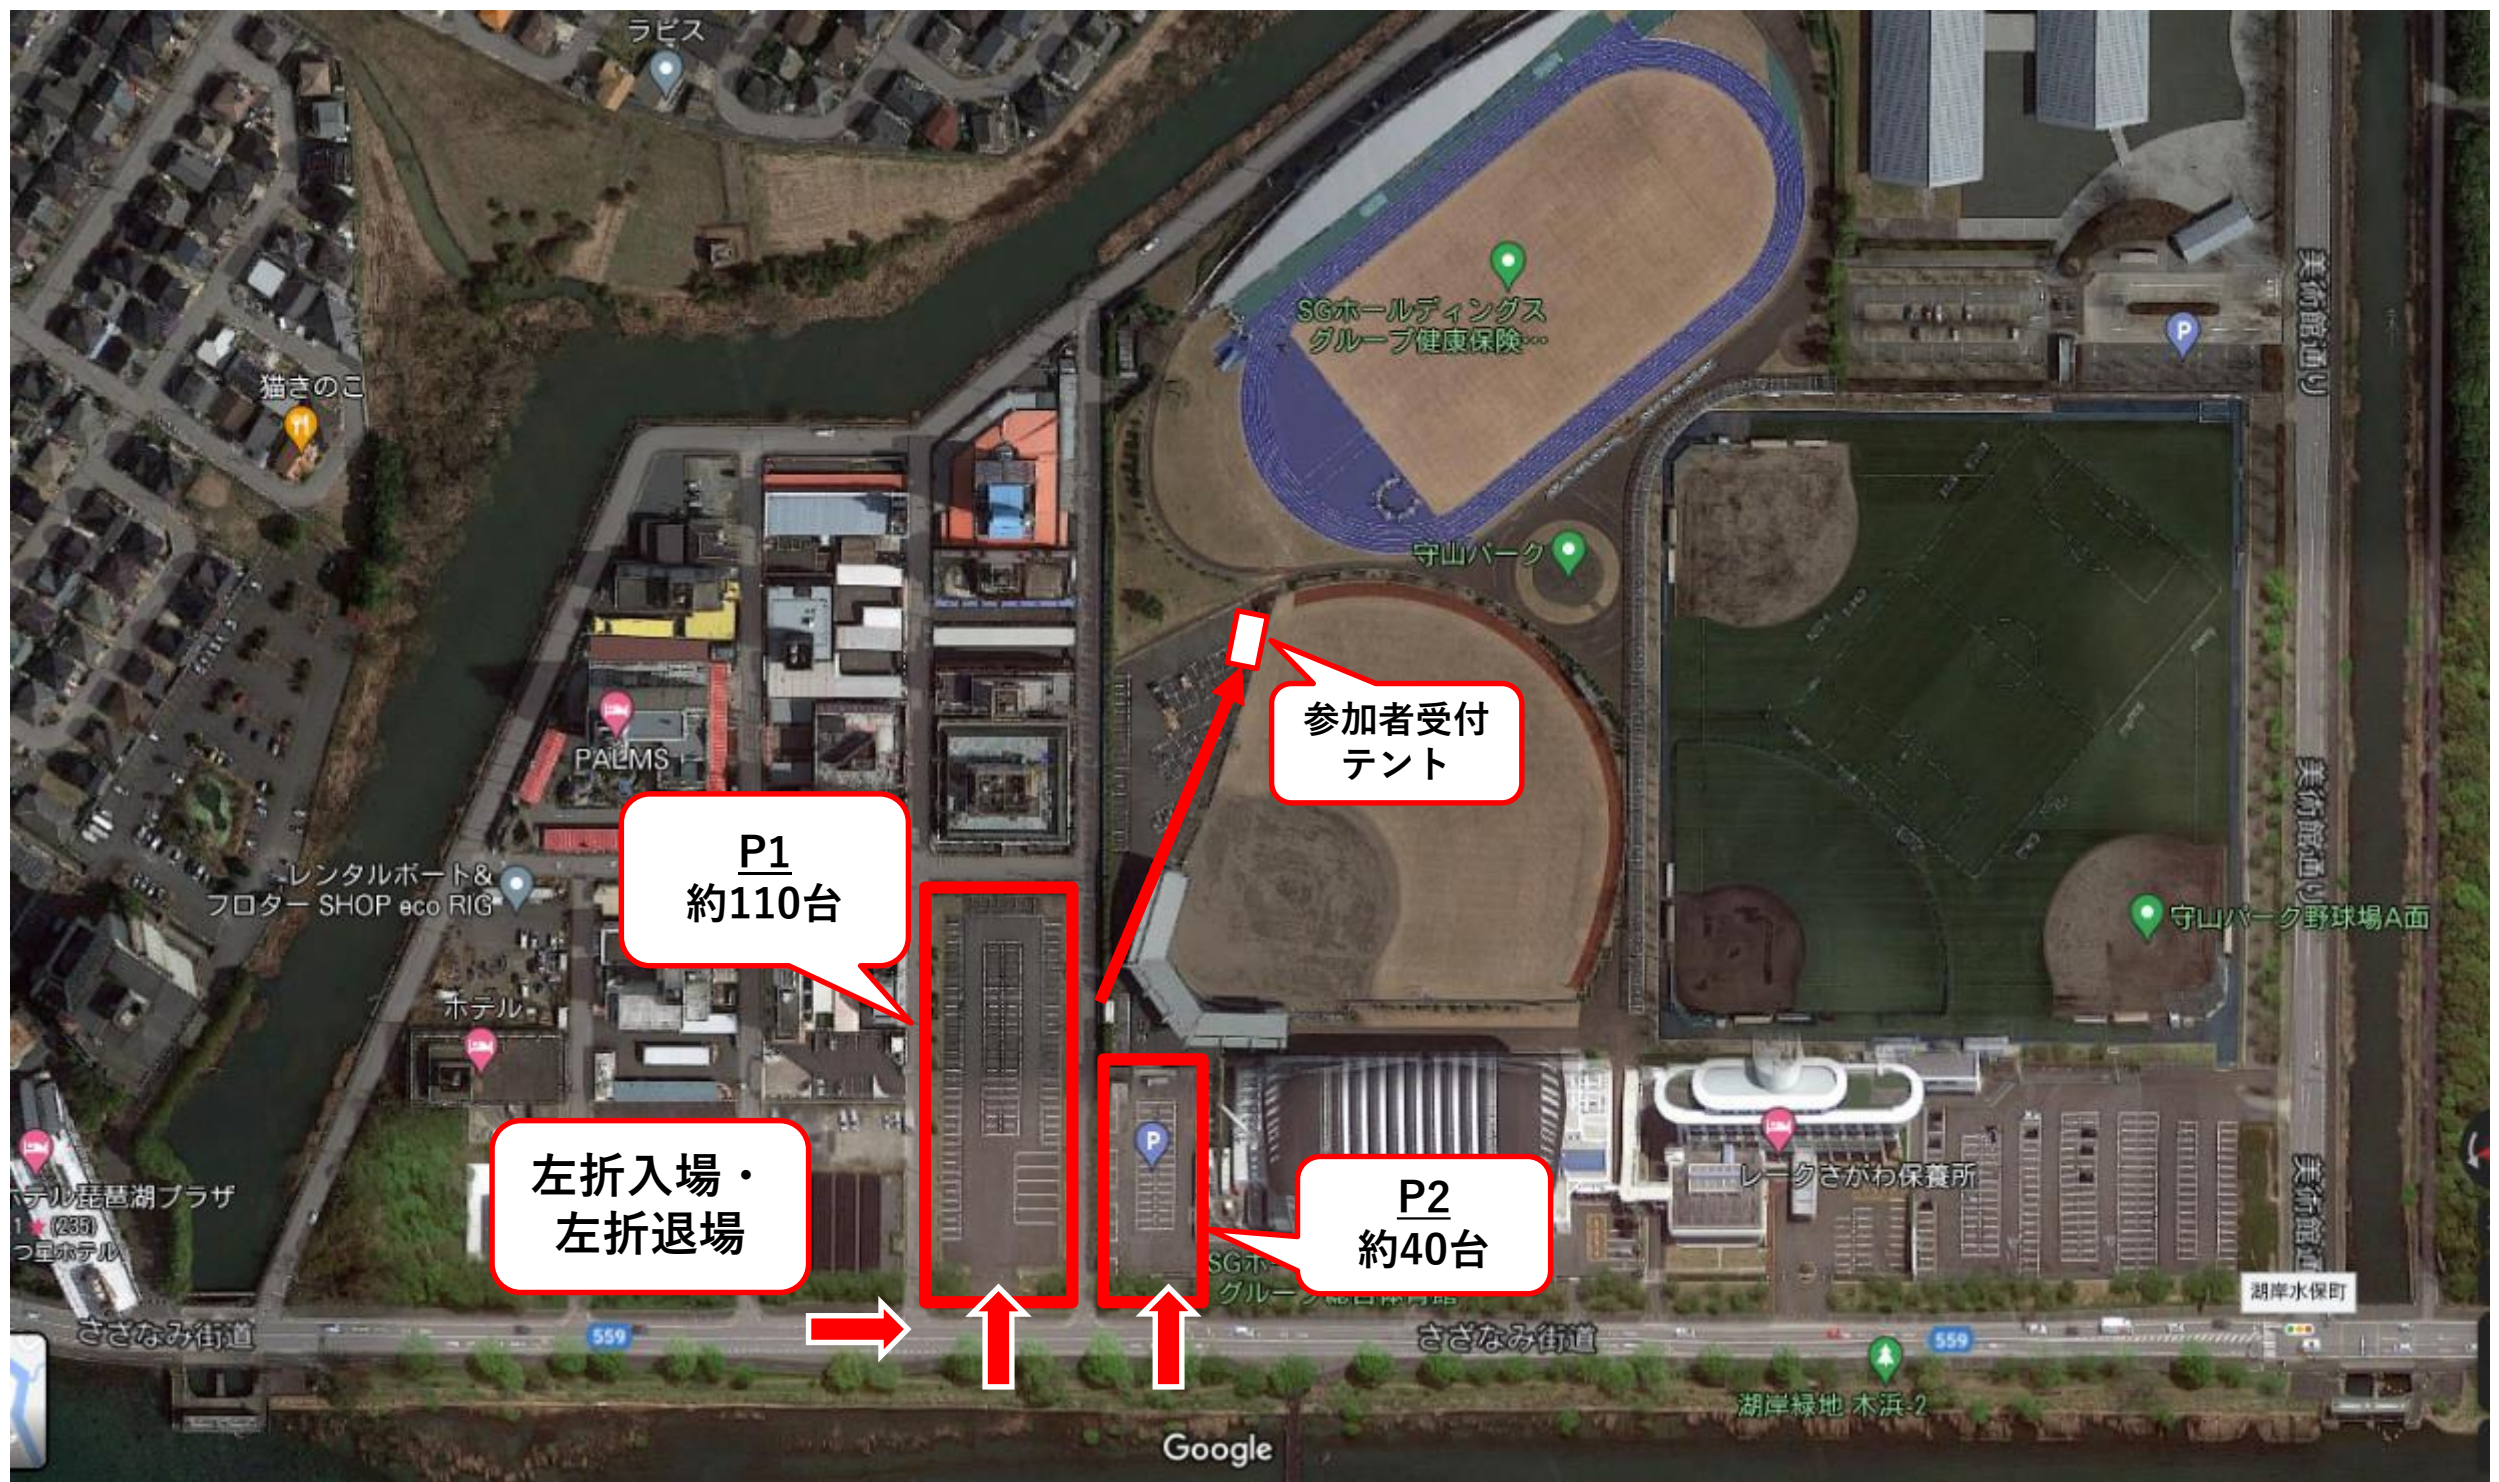

## < 駐車場: 守山パーク内 >

住所: 滋賀県守山市水保町北川2891

画像©2022 Google、画像©2022 Maxar Technologies、Planet.com、地図データ©2022

※駐車台数に限りがございますので、なるべく乗り合わせてご来場ください。  
※秋季記録会同様、100mスタート奥の工事は継続中になります。

## <SGホールディングスグループ陸上競技場>

住所:滋賀県守山市水保町北川2891